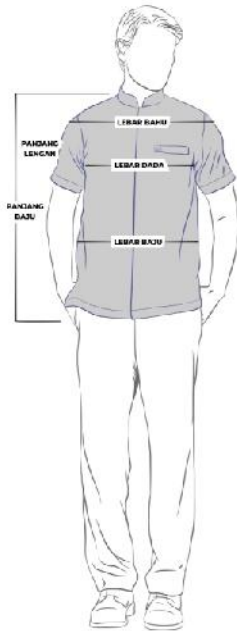

Klik 
Langsung
Berjualan
dengan Ramli Smart

<https://www.ramlicollection.com>

SIZE CHART

PANDUAN UKURAN KOKO PENDEK

UKURAN	S	M	L	XL
Panjang Baju	72	74	76	79
Lebar Dada	52	54	56	58
Lebar Baju	53	55	57	59
Bahu	45	47	49	52
Panjang Lengan	23	25	27	29