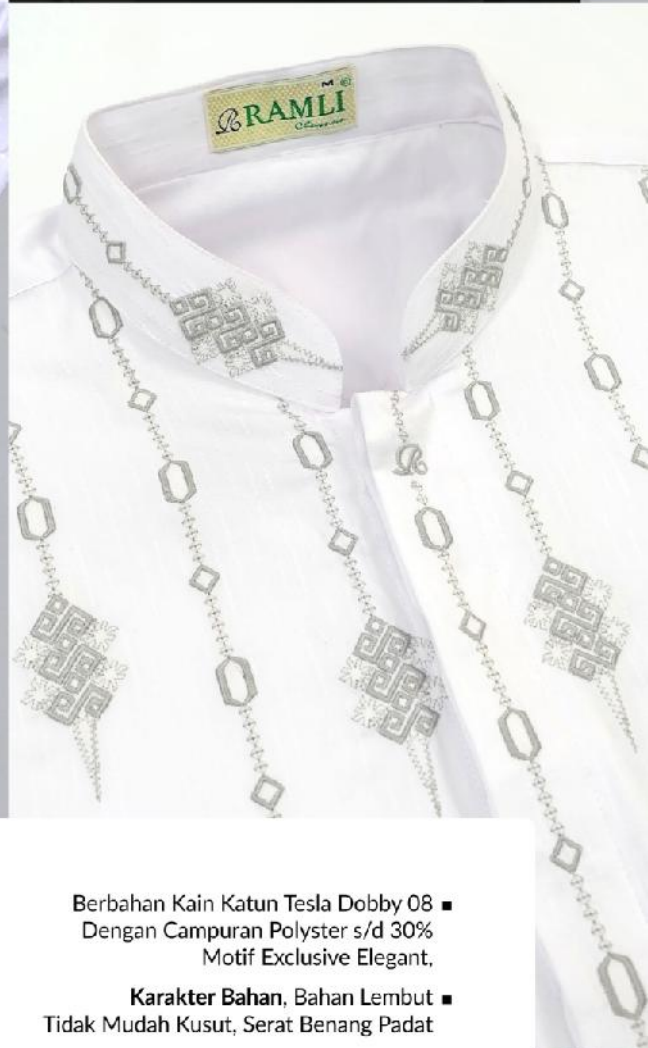

AMANI
SERIES

**CATTON AMANI
PTH 2412**

Size **S M L XL**

- Berbahan Kain Katun Tesla Dobby 08
  Dengan Campuran Polyster s/d 30%
  Motif Exclusive Elegant,
- Karakter Bahan, Bahan Lempit
  Tidak Mudah Kusut, Serat Benang Padat