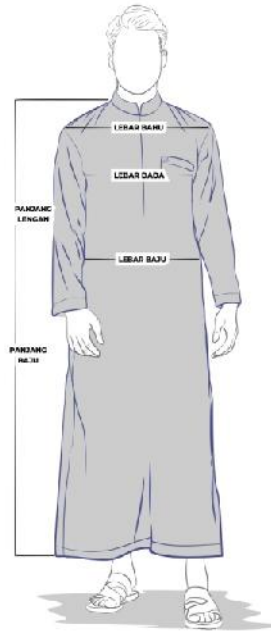

PANDUAN UKURAN GAMIS

UKURAN	S	M	L	XL
Panjang Baju	133	140	145	150
Lebar Dada	43	45	47	49
Lebar Baju	53	55	58	60
Bahu	45	47	49	51
Panjang Lengan	55	56	57	58

*Pondukan dalam satuan Centimeter