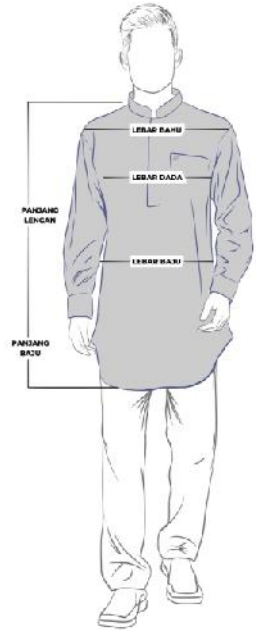

PANDUAN UKURAN KURTA

UKURAN	S	M	L	XL
Panjang Baju	88	90	92	94
Lebar Dada	50	52	54	56
Lebar Baju	55	57	59	61
Bahu	43	45	47	49
Panjang Lengan	55	57	59	61

*Pondukan dalam satuan Centimeter